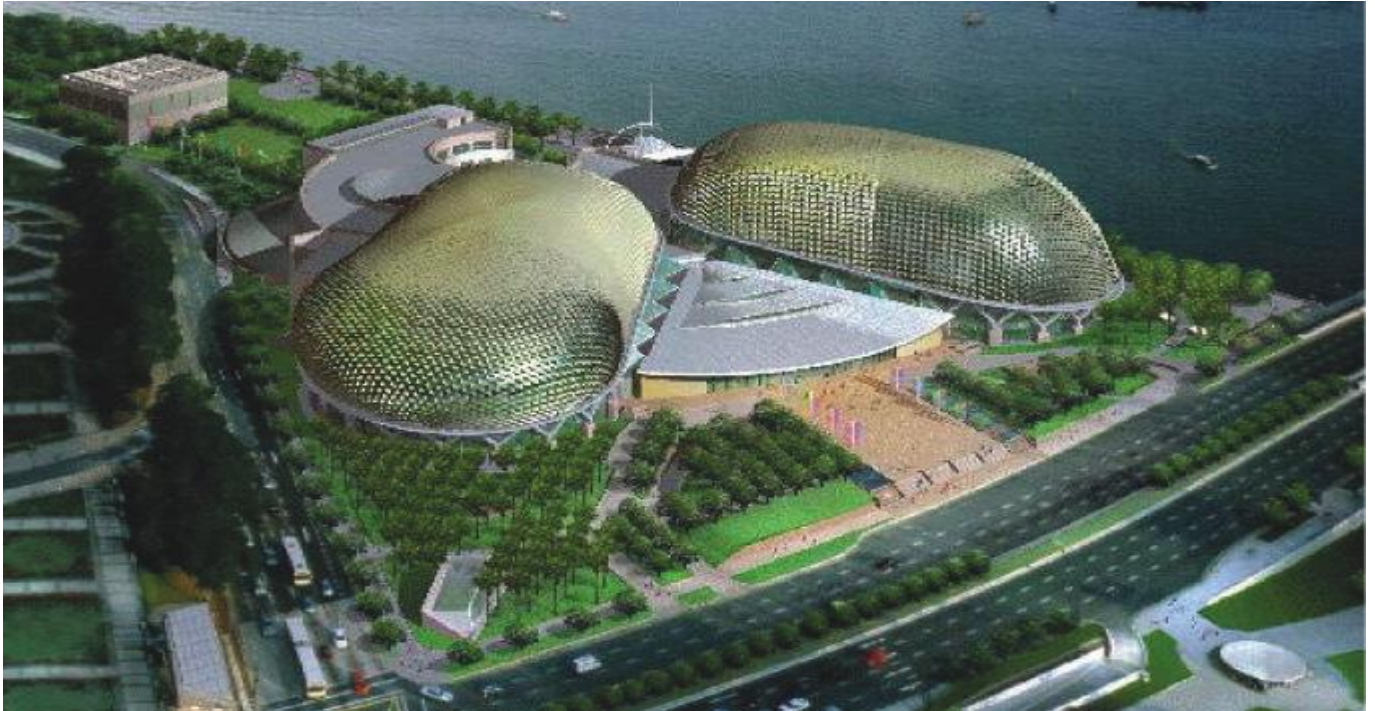

新加坡滨海艺术中心

滨海艺术中心

——新加坡21世纪国际艺术中心

这是一座艺术开发的高品质殿堂，同时还提供美味的食物、舒适的购物和休闲的娱乐；这又是一处生活庆典的完美胜地。

新加坡滨海艺术中心将是亚洲第一代的新艺术中心之一，它也将引领新的亚洲文化复兴。

滨海艺术中心的建筑将融合新加坡拥有的东西方哲学遗产，充分展示表演艺术的独特空间。

滨海艺术中心的设计秉承了人与自然和谐相处的理念，将城市的喧嚣和海滨的宁静融为一体，折射出阴阳的平衡。滨海艺术中心竭诚欢迎来自世界各地的艺术家和观众。她也将突显处于文化和思想十字路口的新加坡。

丹佛斯为能成为这座著名娱乐中心的一部分而感到自豪。我们依靠我们的VLT6000 变频调速器、低车目益般差楞二级冷冻水泵和机械通风风机提供了经济、可靠、安静的运行工况。